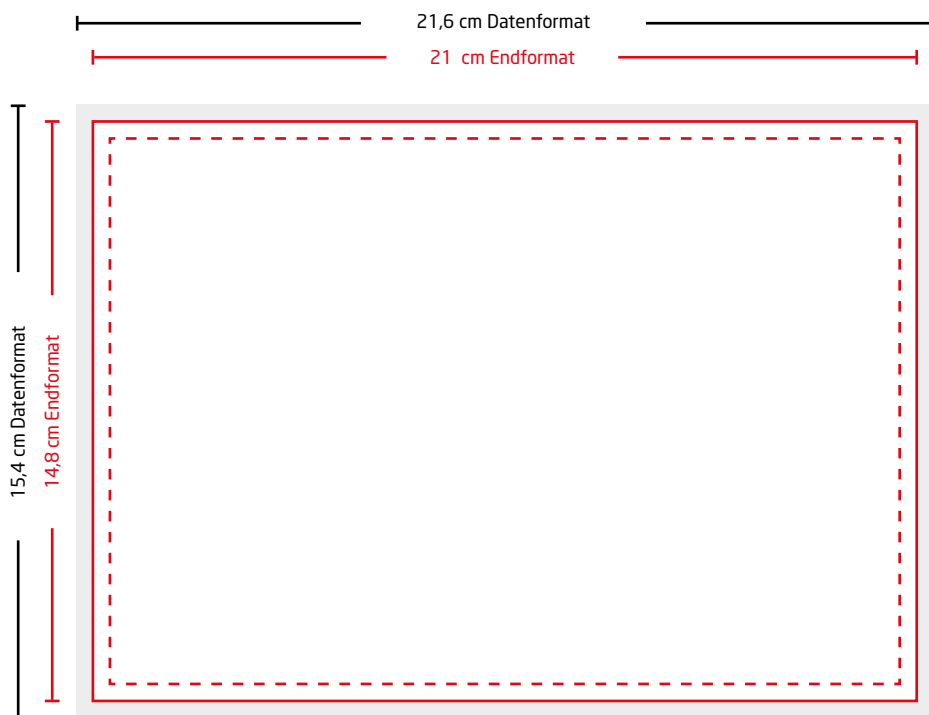

# Flyer | DIN A5 Quer (21 x 14,8 cm)

Abbildungen sind nicht maßstabsgetreu!

**Datenformat** (inkl. 3 mm Anschnitt)  
In diesem Format muss Ihre Druckdatei angelegt sein. Das Datenformat besteht aus Endformat zzgl. 3 mm Anschnitt. Randabfallende Objekte müssen hier hineinragen.

**Endformat**  
Nach dem Druck wird das Produkt auf Endformat geschnitten. In diesem Format wird das Produkt an Sie geliefert.

**Sicherheitsabstand** (min. 5 mm vom Seitenrand)  
Texte und wichtige Elemente mit einem Sicherheitsabstand von min. 5mm von Seitenrändern platzieren.

### Anschnitt

Berücksichtigen Sie beim Anlegen Ihrer Daten im offenen Endformat eine Beschnittzugabe von 3 mm an allen Seitenrändern.

### Originalgröße

Druckdaten müssen im selben Format angelegt sein wie das in der Bestellung angegebene Format. Achtung: Anschnitt nicht vergessen!