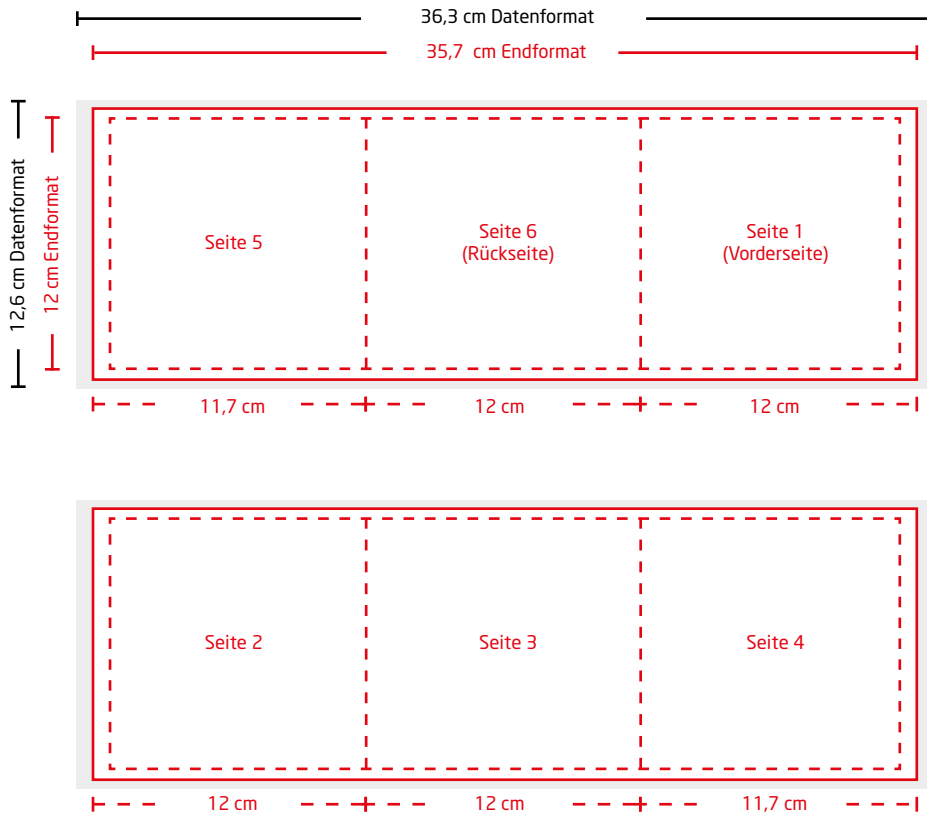

Faltblatt Wickelfalz | Quadrat klein (12 x 12 cm)

Abbildungen sind nicht maßstabsgetreu!

Sicherheitsabstand (min. 5 mm vom Seitenrand)
Texte und wichtige Elemente mit einem Sicherheitsabstand von min. 5mm von Seitenrändern platzieren.

Datenformat (inkl. 3 mm Anschnitt)
In diesem Format muss Ihre Druckdatei angelegt sein. Das Datenformat besteht aus Endformat zzgl. 3 mm Anschnitt. Randabfallende Objekte müssen hier hineinragen.

Endformat
Nach dem Druck wird das Produkt auf Endformat geschnitten. In diesem Format wird das Produkt an Sie geliefert.

Allgemeine Informationen

Anschnitt

Berücksichtigen Sie beim Anlegen Ihrer Daten im offenen Endformat eine Beschnittzugabe von 3 mm an allen Seitenrändern.

Farbmodus

Wir drucken im CMYK-Farbmodus. RGB-Daten können von uns in den CMYK-Farbmodus konvertiert werden. Beachten Sie, dass es bei der Konvertierung zu Farbverschiebungen kommen kann.

100%

Originalgröße

Druckdaten müssen im selben Format angelegt sein wie das in der Bestellung angegebene Format. Achtung: Anschnitt nicht vergessen!

Bilder

Achten Sie auf eine ausreichende Auflösung der Bilder und Fotos, da es sonst zu einer pixeligen Darstellung kommen kann. Die optimale Auflösung beträgt 300 dpi.